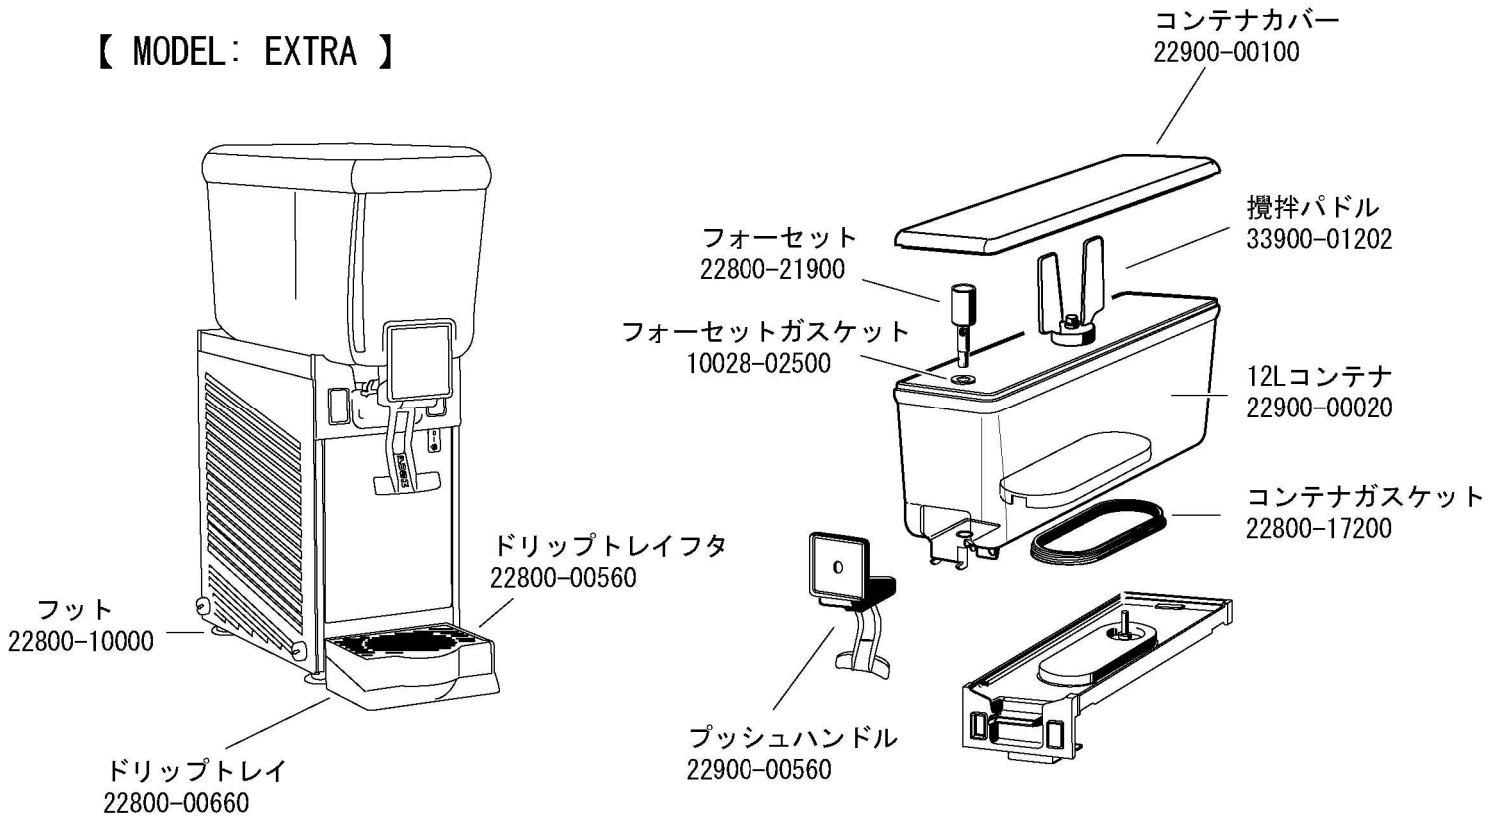

ブラス コールドドリンクディスペンサー パーツ分解図

【 MODEL: EXTRA 】

【 MODEL: JOLLY 】